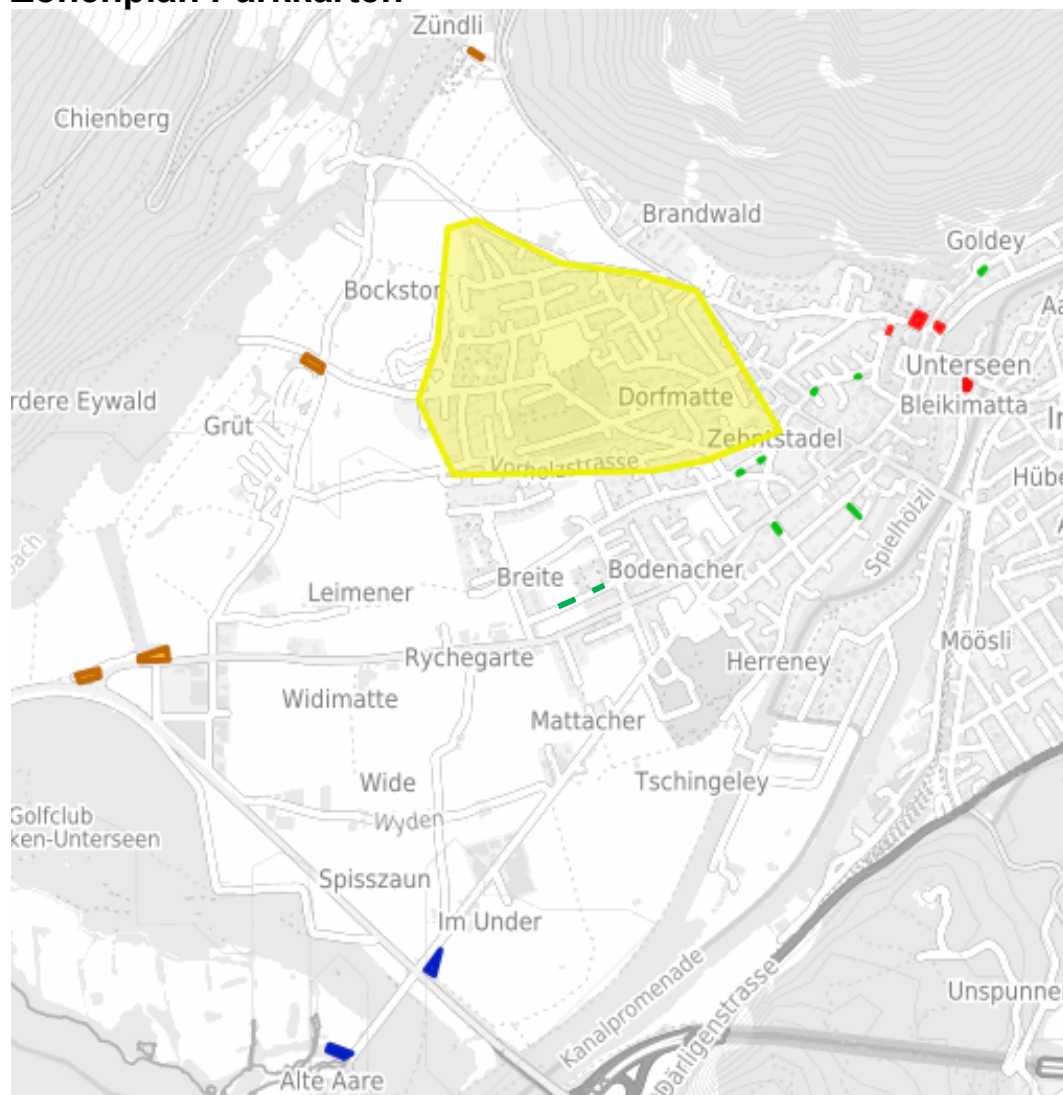

## Zonenplan Parkkarten

### ■ Parkkarte Zone 1 (Zentrum)

Parkplatz Friedhof	Haberdarre
Auf dem Graben	Kronenplatz

### ■ Parkkarte Zone 2 (nähe Zentrum)

Freihofstrasse	Mittlere Strasse
Obere Goldey	Baumgartenstrasse
Gurbenstrasse	Breite

### ■ Parkkarte Zone Nord

Strassen innerhalb des Zonenperimeters