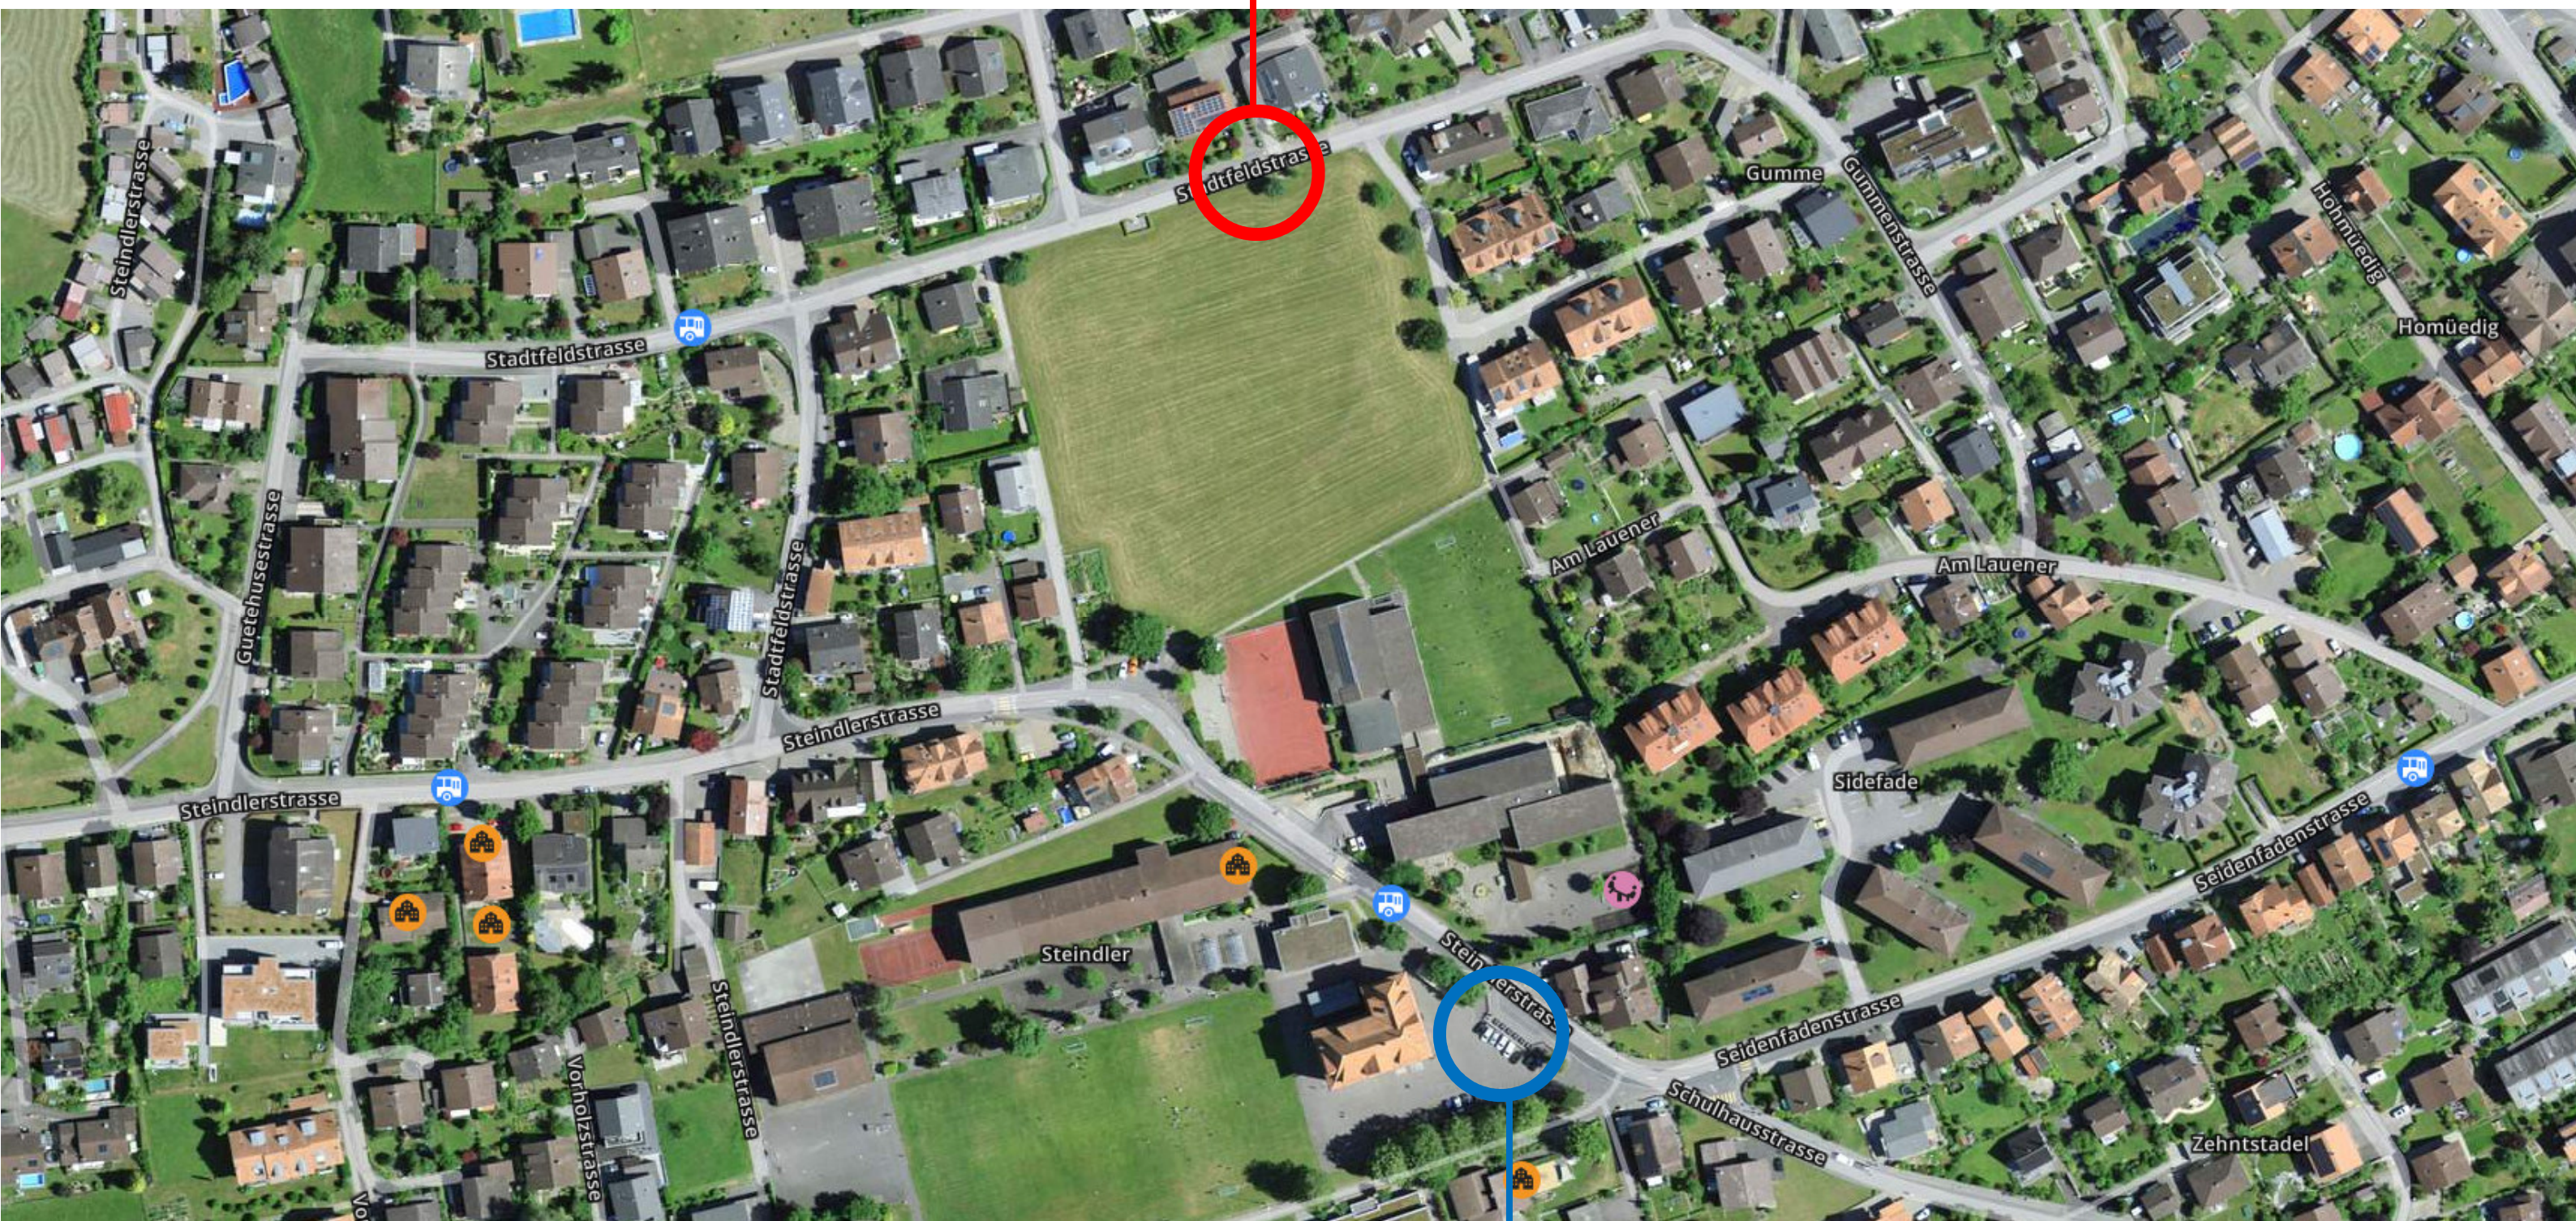

**Provisorische Wertstoffsammelstelle Stadtfeldstrasse  
vom Freitag, 9. April 2021 bis circa Ende Juni 2021**

**Ausserbetrieb Wertstoffsammelstelle Steindler ab Freitag, 9. April 2021 bis circa Ende Juni 2021**